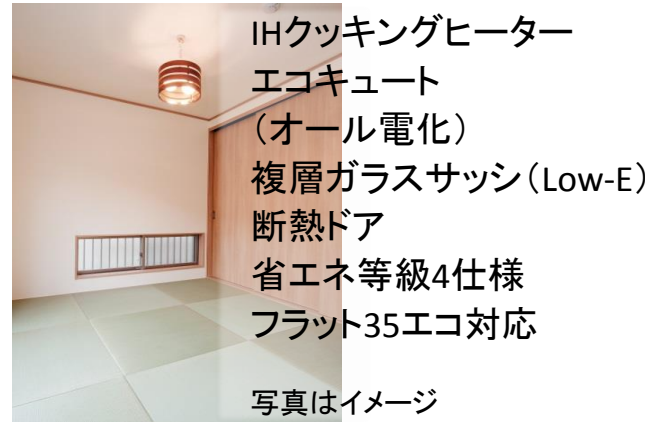

合志市 幾久富 セットプラン

元気の森公園すぐ近く
自然いっぱいの公園でお子様も思いっきり遊べます
遊歩道もあるので、季節の移り変わりを感じながらの
ウォーキングもできますよ♪

IHクッキングヒーター
エコキュート
(オール電化)
複層ガラスサッシ(Low-E)
断熱ドア
省エネ等級4仕様
フラット35エコ対応

写真はイメージ

新築セットプラン例
《4LDK》
2,350万円
土地:850万
建物:1,500万

Location

- ◆南ヶ丘小学校450m
- ◆マルキョウ100m
- ◆ゆめタウン光の森 ..2.5km
- ◆武蔵野台バス停 ...200m

- 土地 165.29㎡(50坪)
- 建物 104.33㎡(31.56坪)
- 建築条件付

ご成約特典!!

通常価格**33万円**のところを**10万円**で施工いたします!!

家を基礎から温める。
そんな方法をご存知ですか？

お湯を基礎に埋め込んだ配管を通して、家を基礎から温める。お湯を沸かすのは深夜電力。基礎のコンクリートを温めるので、輻射熱でふんわり床下から温めます。
お財布にも体にも優しいシステムです。