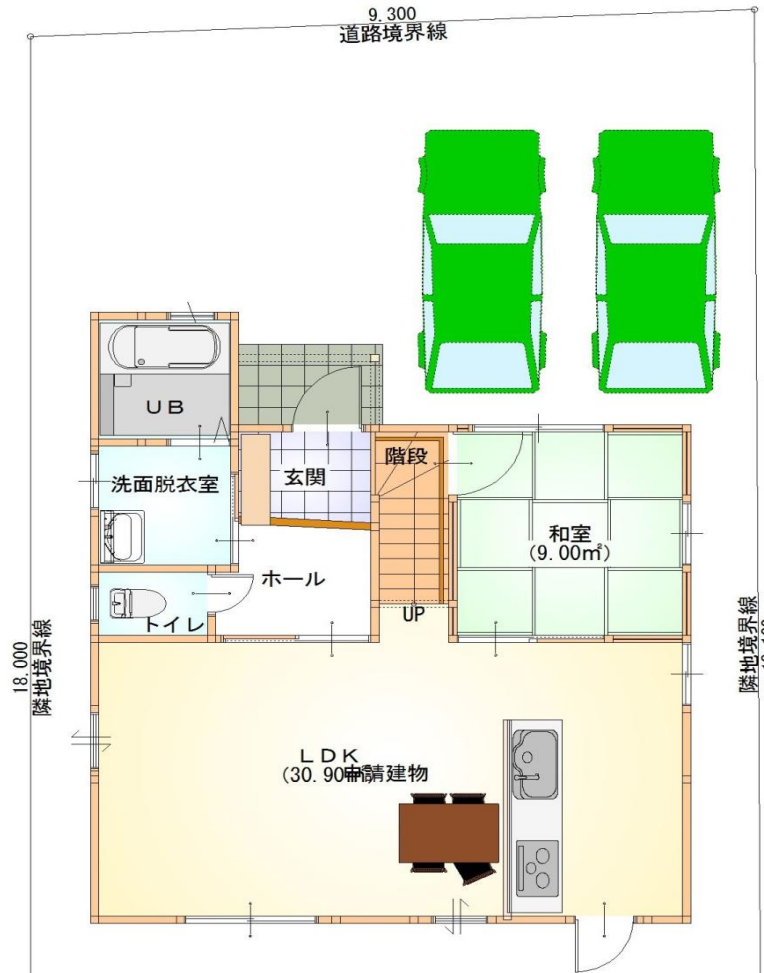

合志市 幾久富 セットプラン

元気の森公園すぐ近く
自然いっぱいの公園でお子様も思いっきり遊べます
遊歩道もあるので、季節の移り変わりを感じながらの
ウォーキングもできますよ♪

IHクッキングヒーター
エコキュート
(オール電化)
複層ガラスサッシ(Low-E)
断熱ドア
省エネ等級4仕様
フラット35エコ対応

写真はイメージ

新築セットプラン例
《4LDK》
2,350万円
土地:850万
建物:1,500万

Location

- ◆南ヶ丘小学校450m
- ◆マルキョウ100m
- ◆ゆめタウン光の森 ..2.5km
- ◆武蔵野台バス停 ...200m

- 土地 165.29㎡(50坪)
- 建物 104.33㎡(31.56坪)
- 建築条件付

ご成約特典!!

通常価格**33万円**のところを**10万円**で施工いたします!!

家を基礎から温める。
そんな方法をご存知ですか？

お湯を基礎に埋め込んだ配管を通して、家を基礎から温める。お湯を沸かすのは深夜電力。基礎のコンクリートを温めるので、輻射熱でふんわり床下から温めます。
お財布にも体にも優しいシステムです。