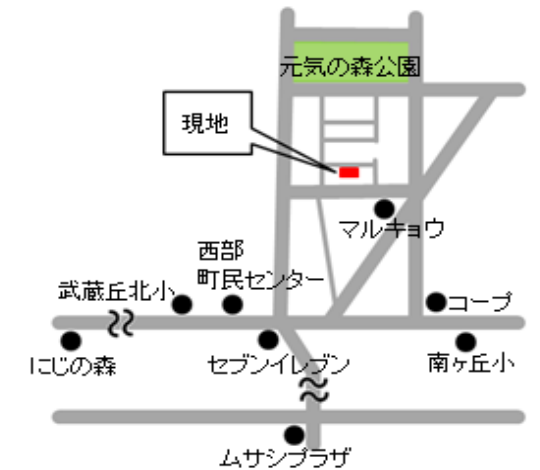

合志市 幾久富 セットプラン

元気の森公園すぐ近く
自然いっぱいの公園でお子様も思いっきり遊べます
遊歩道もあるので、季節の移り変わりを感じながらの
ウォーキングもできますよ♪

IHクッキングヒーター
エコキュート
(オール電化)
複層ガラスサッシ(Low-E)
断熱ドア
省エネ等級4仕様
フラット35エコ対応

写真はイメージ

新築セットプラン例
《4LDK》
2,350万円
土地:850万
建物:1,500万

Location

- ◆南ヶ丘小学校450m
- ◆マルキョウ100m
- ◆ゆめタウン光の森 ..2.5km
- ◆武蔵野台バス停 ...200m

- 土地 165.29㎡(50坪)
- 建物 104.33㎡(31.56坪)
- 建築条件付

ご成約特典!!

通常価格**33万円**のところを**10万円**で施工いたします!!

家を基礎から温める。
そんな方法をご存知ですか？

お湯を基礎に埋め込んだ配管を通して、家を基礎から温める。お湯を沸かすのは深夜電力。基礎のコンクリートを温めるので、輻射熱でふんわり床下から温めます。
お財布にも体にも優しいシステムです。